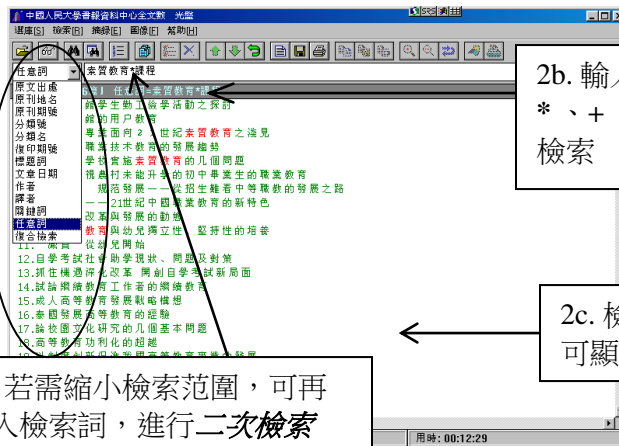

USER GUIDE for 複印報刊資料全文光盤

複印報刊資料全文光盤: 此資料庫收錄95年至今之人文大學全文複印資料, 包括國內中央及地方報刊, 大專院校學報及社會科學專業報刊等三千多種。

請用國標碼(GB 碼)

1. 選擇數據庫

1a. 按專題和年份選擇數據庫, 可選擇一個或多個庫

2. 專項檢索

2a. 選擇分類名、標題詞等項目進行檢索

2b. 輸入檢索詞, 任意詞項目可用 *、+、- 進行邏輯與、或、非的檢索

2c. 檢索結果列表, 雙擊題目可顯示全文

2d. 若需縮小檢索範圍, 可再輸入檢索詞, 進行二次檢索

3. 複合檢索

3a. 選擇複合檢索項目

3a. 輸入各專項檢索詞, 選擇與、或進行複合檢索

4. 瀏覽檢索結果

選擇並一次瀏覽多篇文獻

瀏覽檢索結果