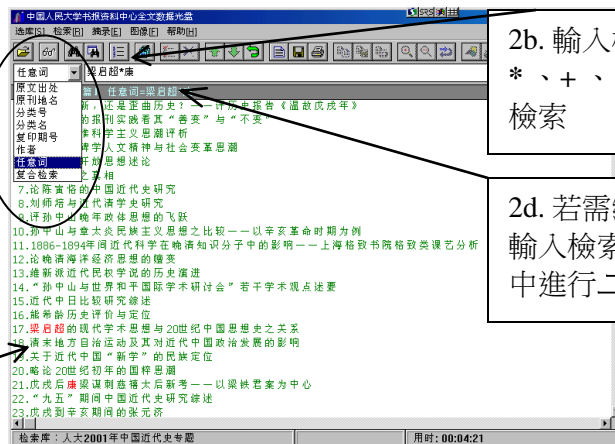

USER GUIDE for 中國近代史、中國現代、魯迅研究、紅樓夢研究

- 《中國近代史》：收錄刊載於"中國近代史"(2000-2001)的全文複印資料。
- 《中國現代史》：收錄刊載於"中國現代史"(1978-2001)的全文複印資料。
- 《魯迅研究》：收錄刊載於"魯迅研究"(1979-1993)的全文複印資料。
- 《紅樓夢研究》：收錄刊載於"紅樓夢研究"(1979-1993)的全文複印資料。

請用國標碼(GB碼)

1. 選擇數據庫

1a. 選擇數據庫，只可選擇一個數據庫

2. 專項檢索

2a. 選擇分類名、標題詞等項目進行檢索

2c. 檢索結果列表，雙擊題目可顯示全文

2b. 輸入檢索詞，任意詞項目可用 *、+、- 進行邏輯與、或、非的檢索

2d. 若需縮小檢索範圍，可再輸入檢索詞，在當前檢索結果中進行二次檢索